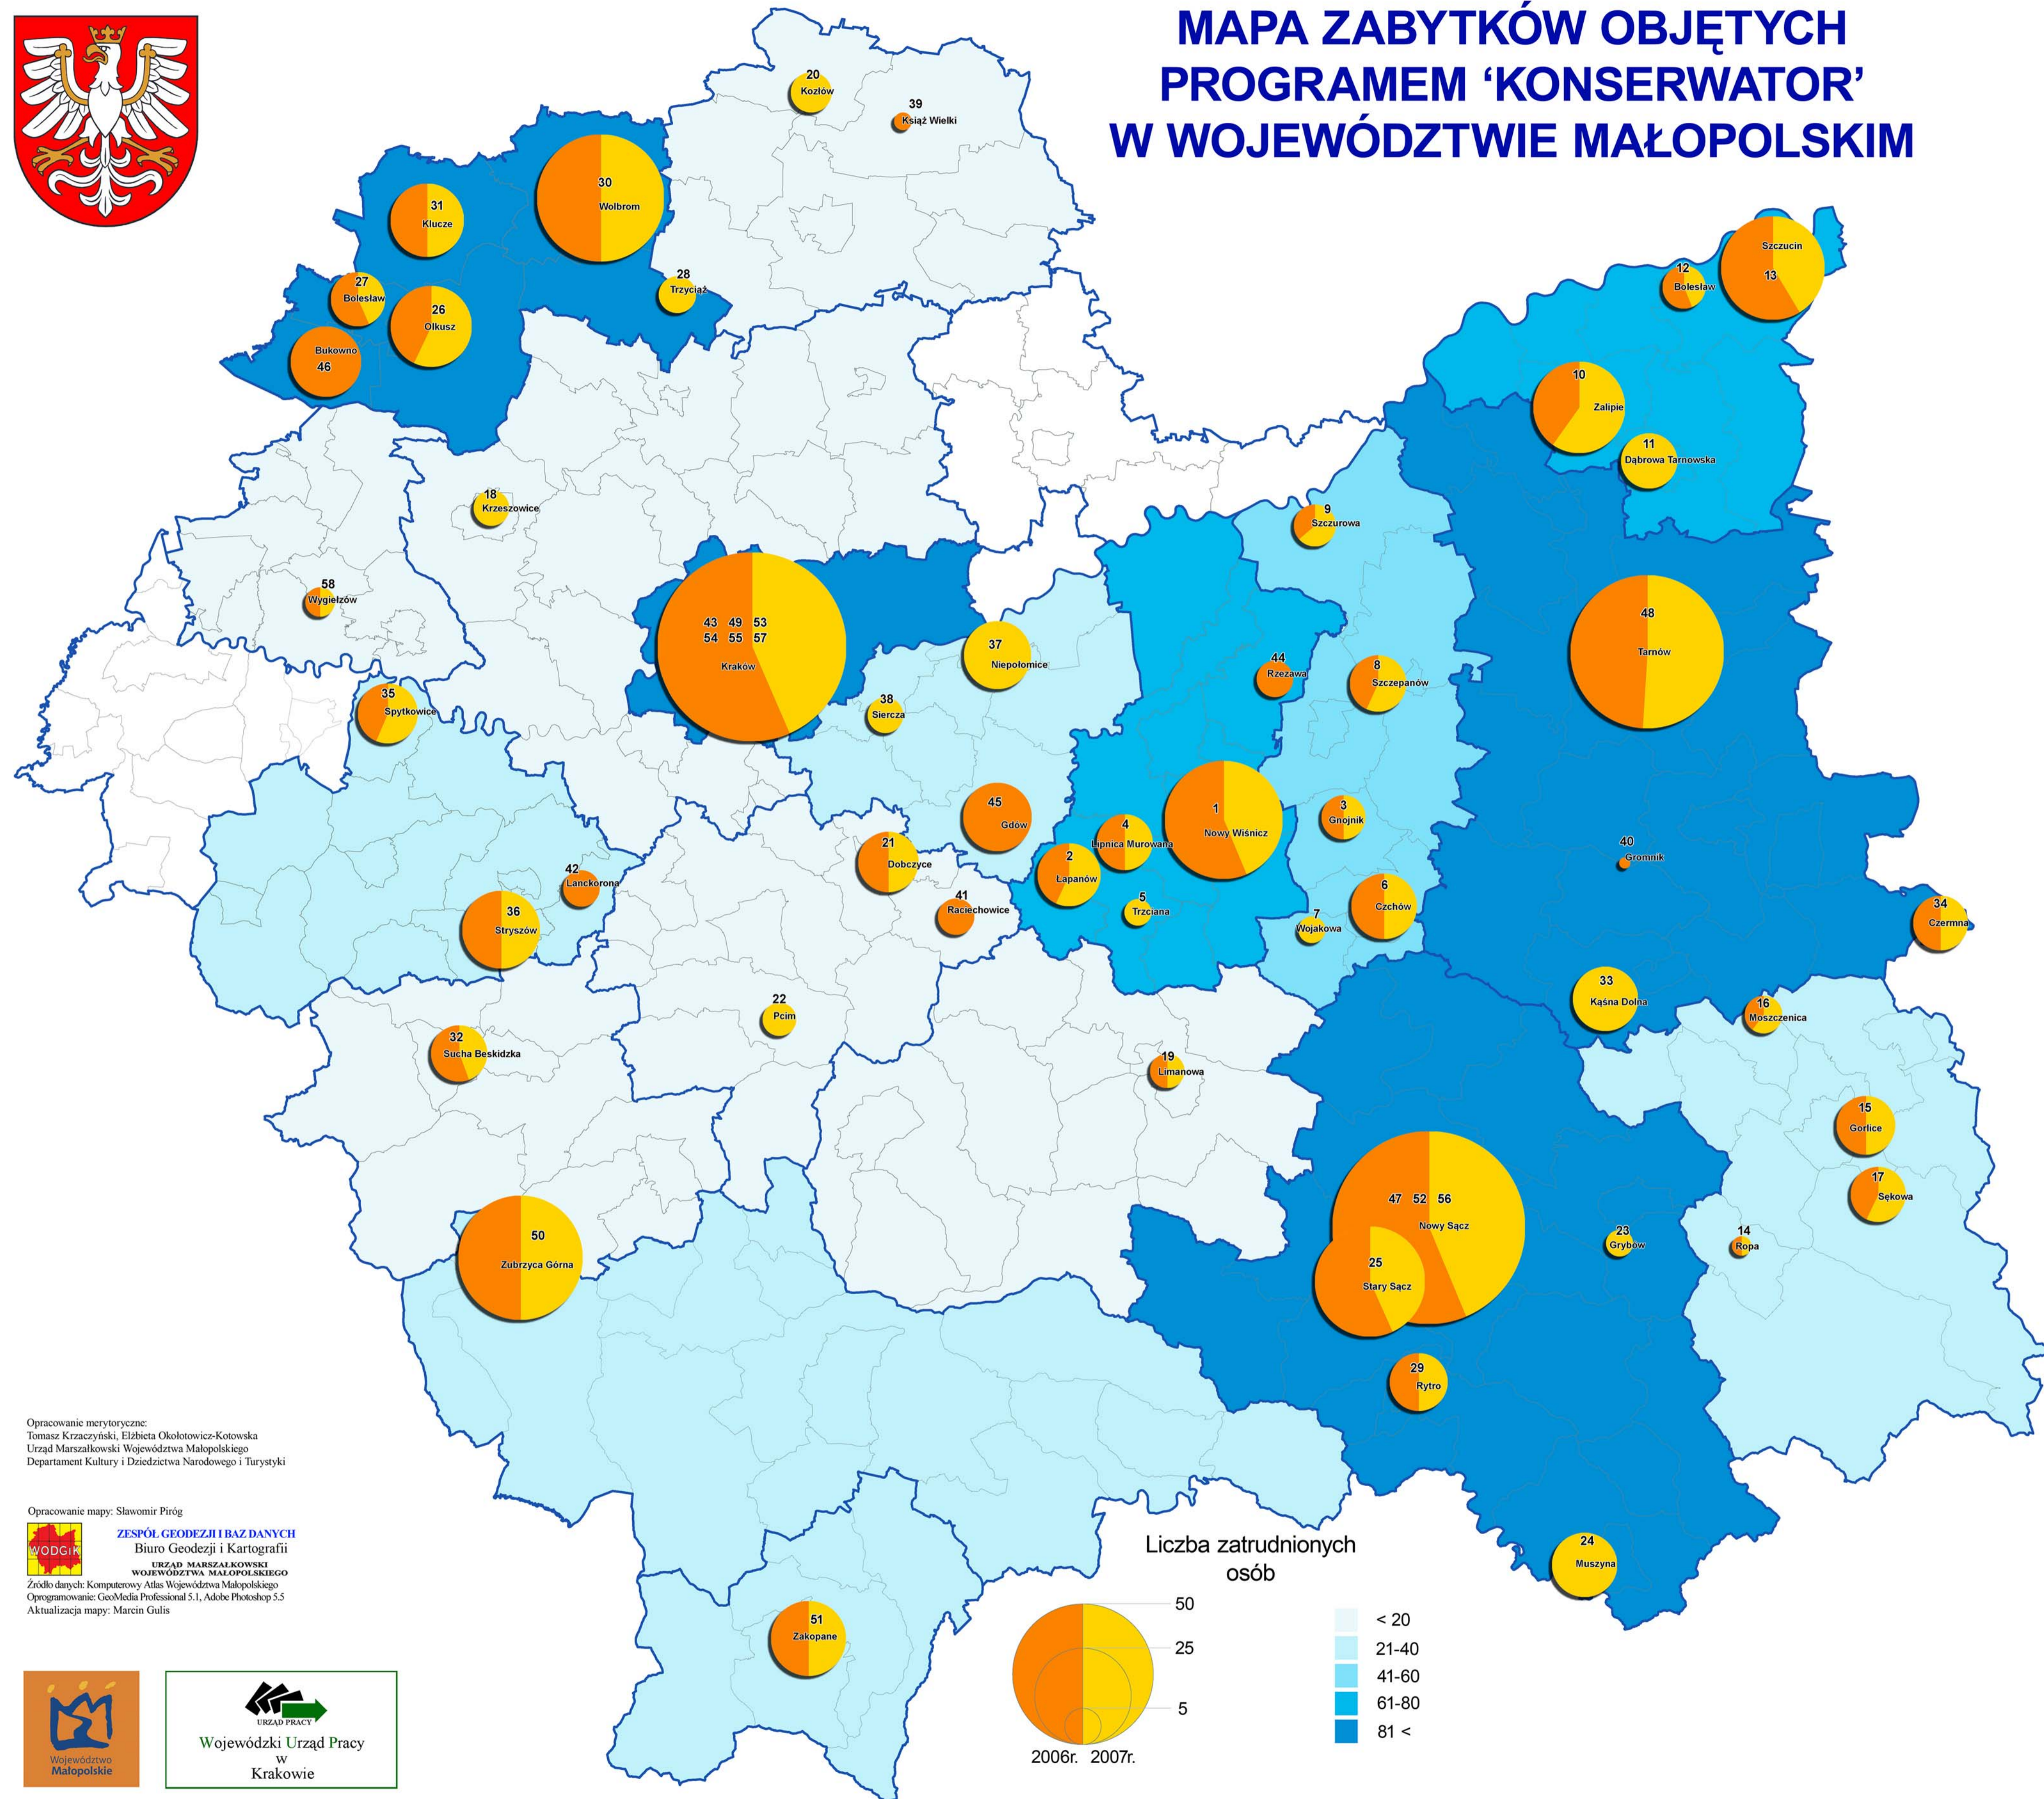

MAPA ZABYTKÓW OBJĘTYCH PROGRAMEM 'KONSERWATOR' W WOJEWÓDZTWIE MAŁOPOLSKIM

L.p.	Miejsca objęte programem „KONSERWATOR”	Liczba zatrudnionych osób	
		2006	2007
1	Obiekty na terenie miasta Nowy Wiśnicz: -cmentarz komunalny -centrum miasta -Muzeum Ziemi Wiśnickiej -Ratusz	21	15
2	Obiekty na terenie gminy Łapanów: -kościół parafialny w Tarnawie, Łapanowie i Sobolowie wraz z cmentarzami oraz kapliczkami na terenach parafii	6	8
3	Zespół obiektów zabytkowych park podworski w miejscowości Gnojnik	4	4
4	Drewniany Kościół św. Leonarda w Lipnicy Murowanej	6	6
5	Kapliczki i krzyże przydrożne, cmentarze wojenne, parki podworskie na terenie Gminy Trzciânia	-	3
6	„Czchów-zamek” projekt aranżacji ruin wraz z infrastrukturą techniczną i komunikacyjną w Czchowie	8	8
7	Gmina Iwkowa – kościół w Wojakowie	-	3
8	Parafia Rzymskokatolicka w Szczepanowie pw. św. Stanisława Biskupa	5	6
9	Zespół pałacowo parkowy w Szczurówce	2	5
10	Obiekty na terenie gminy Olesno: -konserwacja zalipiańskiego szlaku malowanych zagród	10	15
11	Obiekty na terenie gminy Dąbrowa Tarnowska: -synagoga -zespół pałacowo parkowy, pałac Lubomirskich	-	8
12	Park podworski w Bolesławiu pow. dąbrowski	4	3
13	Park krajobrazowy w Szczucinie	18	14
14	Cmentarz wojskowy nr 72 w Ropie	1	1
15	Obiekty na terenie gminy Gorlice: -cmentarze wojenne i wojskowe z I wojny światowej w Kobylance, Ropicy Polskiej, Stróżowce, Szymbarku i Zagórzanach	5	5
16	Obiekty na terenie gminy Moszczenica: -kościół parafialny -cmentarze wojenne - Staszówka nr 116 - 119	2	3
17	Sękowa: -cmentarze z I wojny światowej -cerkiew p.w. św. Kosmy i Damiana w Męcinie Wielkiej -cerkiew w Owczarach -zabytkowy kościół p.w. św. Filipa i Jakuba w Sękowej -cerkiew w Bodakach -cerkiew w Ropicy Górnej	5	6
18	Zabytkowy budynek zdrojowy oraz zespół parkowo-zdrojowy w Krzeszowicach	-	5
19	Zabytkowy dworek rodziny Marsów w Limanowej	2	2
20	Zespół kościoła parafialnego i kaplice w Kozłowie	-	6
21	Obiekty Muzeum Regionalnego PTTK w Dobzycach -zamek i skansen	5	5
22	Obiekty na terenie gminy Pćim: -kościół parafialny w Stróży i Pćimiu wraz z plebanią	-	4
23	Kościół parafialny św. Katarzyny w Grybowie	-	3
24	Podzamkowy zespół dworski (ruiny zamku, dwór starostów i zajazd) w Muszynie	-	10
25	Sredniowieczny układ urbanistyczny miasta i platforma widokowa na Miejskiej Górze w Starym Sączu	20	15
26	Obiekty na terenie gminy Olkusz: -starówka Rynek -park miejski -zabytkowe cmentarze -ruiny zamku w Rabstynie -grodzisko Stary Olkusz	9	12
27	Park dworski w Bolesławiu pow. olkuski	5	4
28	Diubniański Park - Krajobrazowy przyroda i architektura na szlaku Dębni w gminie Trzyciąż	-	6
29	Ruiny Zamku Ryterskiego w Ryttrze	6	6
30	Obiekty na terenie gminy Wolbrom: -obiekty sakralne na terenie gminy -parki miejskie -obszary przyrodniczo - krajobrazowe	20	20
31	Wzgórze św. Krzyż w gminie Klucze	10	10
32	Zespół zamkowo-parkowy w Suchej Beskidzkiej	8	6
33	Kompleks dworski - parkowy w Kańskiej Dolnej	5	10
34	Kościół św. Marcina w Czermnej w Gminie Szerzynie	5	5
35	Cmentarz komunalny w Spytkowicach (historyczne groby i kaplica)	6	8
36	Kapliczki, krzyże, obiekty sakralne w gminie Stryszów	10	10
37	Mur wokół kościoła parafialnego w Niepolomicach	-	15
38	Zespół zabytków dworskich w Sierczy	-	5
39	Kościół w Książ Wielkim	2	-
40	Kościół w Gromniku	1	-
41	Pomniku św. Floriana i obelisk żołnierzy AK w Raciechowicach	5	-
42	Ruiny Zamku na Górze Lancorońskiej w Lancoronie	5	-
43	Teren obozu KL Płaszów, Krakowskie Krzemionki Południe	14	-
44	Grób komendanta AK i zbiorowa mogiła z I-szej Wojny Światowej w gminie Rzezawa	5	-
45	Obiekty na terenie gminy Gdów: -ścieżka edukacyjna -przydrożne kapliczki na terenie gminy	12	-
46	Sztolnia Czartoryjska oraz tereny przyległe do rzeki w Bukowniu	15	-
INSTYTUCJE KULTURY dla których organizatorem jest Województwo Małopolskie			
L.p.	Miejsca objęte programem „KONSERWATOR”	Liczba zatrudnionych osób	
47	Muzeum Okręgowe w Nowym Sączu: -Sądecki Park Etnograficzny -Muzeum Nikifora -Muzeum Pienińskie im. J.Szalaya -Zamek w Nowym Wiśniczu -Ośrodek Budownictwa Ludowego w Szymbarku	62	48
48	Muzeum Okręgowe w Tarnowie: -Gmach Główny Muzeum -Ratusz -Muzeum Etnograficzne -Zamek w Dębnie -Muzeum W.Witosa w Wierchosławicach	29	32
49	Muzeum Lotnictwa Polskiego w Krakowie	32	32
50	Muzeum Orawski Park Etnograficzny w Zubrzycy Górnej	20	20
51	Muzeum Tatrzańskie w Zakopanem	10	11
52	Małopolskie Centrum Kultury SOKÓŁ w Nowym Sączu	9	11
53	Wojewódzka Biblioteka Publiczna w Krakowie	10	8
54	Muzeum Armii Krajowej w Krakowie	10	8
55	Ośrodek Dokumentacji Sztuki T. Kantora CRICOTEKA w Krakowie	2	4
56	Małopolskie Biuro Wystaw Artystycznych w Nowym Sączu: -Salon Wystawienniczy MBWA w Nowym Sączu -Galeria MBWA w Miechowie -Galeria MBWA „Jatki” w Nowym Targu -Galeria MBWA w Olkuszu	3	6
57	Muzeum Etnograficzne im. Seweryna Udzieli w Krakowie	1	2
58	Muzeum – Nadwiślański Park Etnograficzny w Wygielzowie i Zamek Lipowicz	2	2