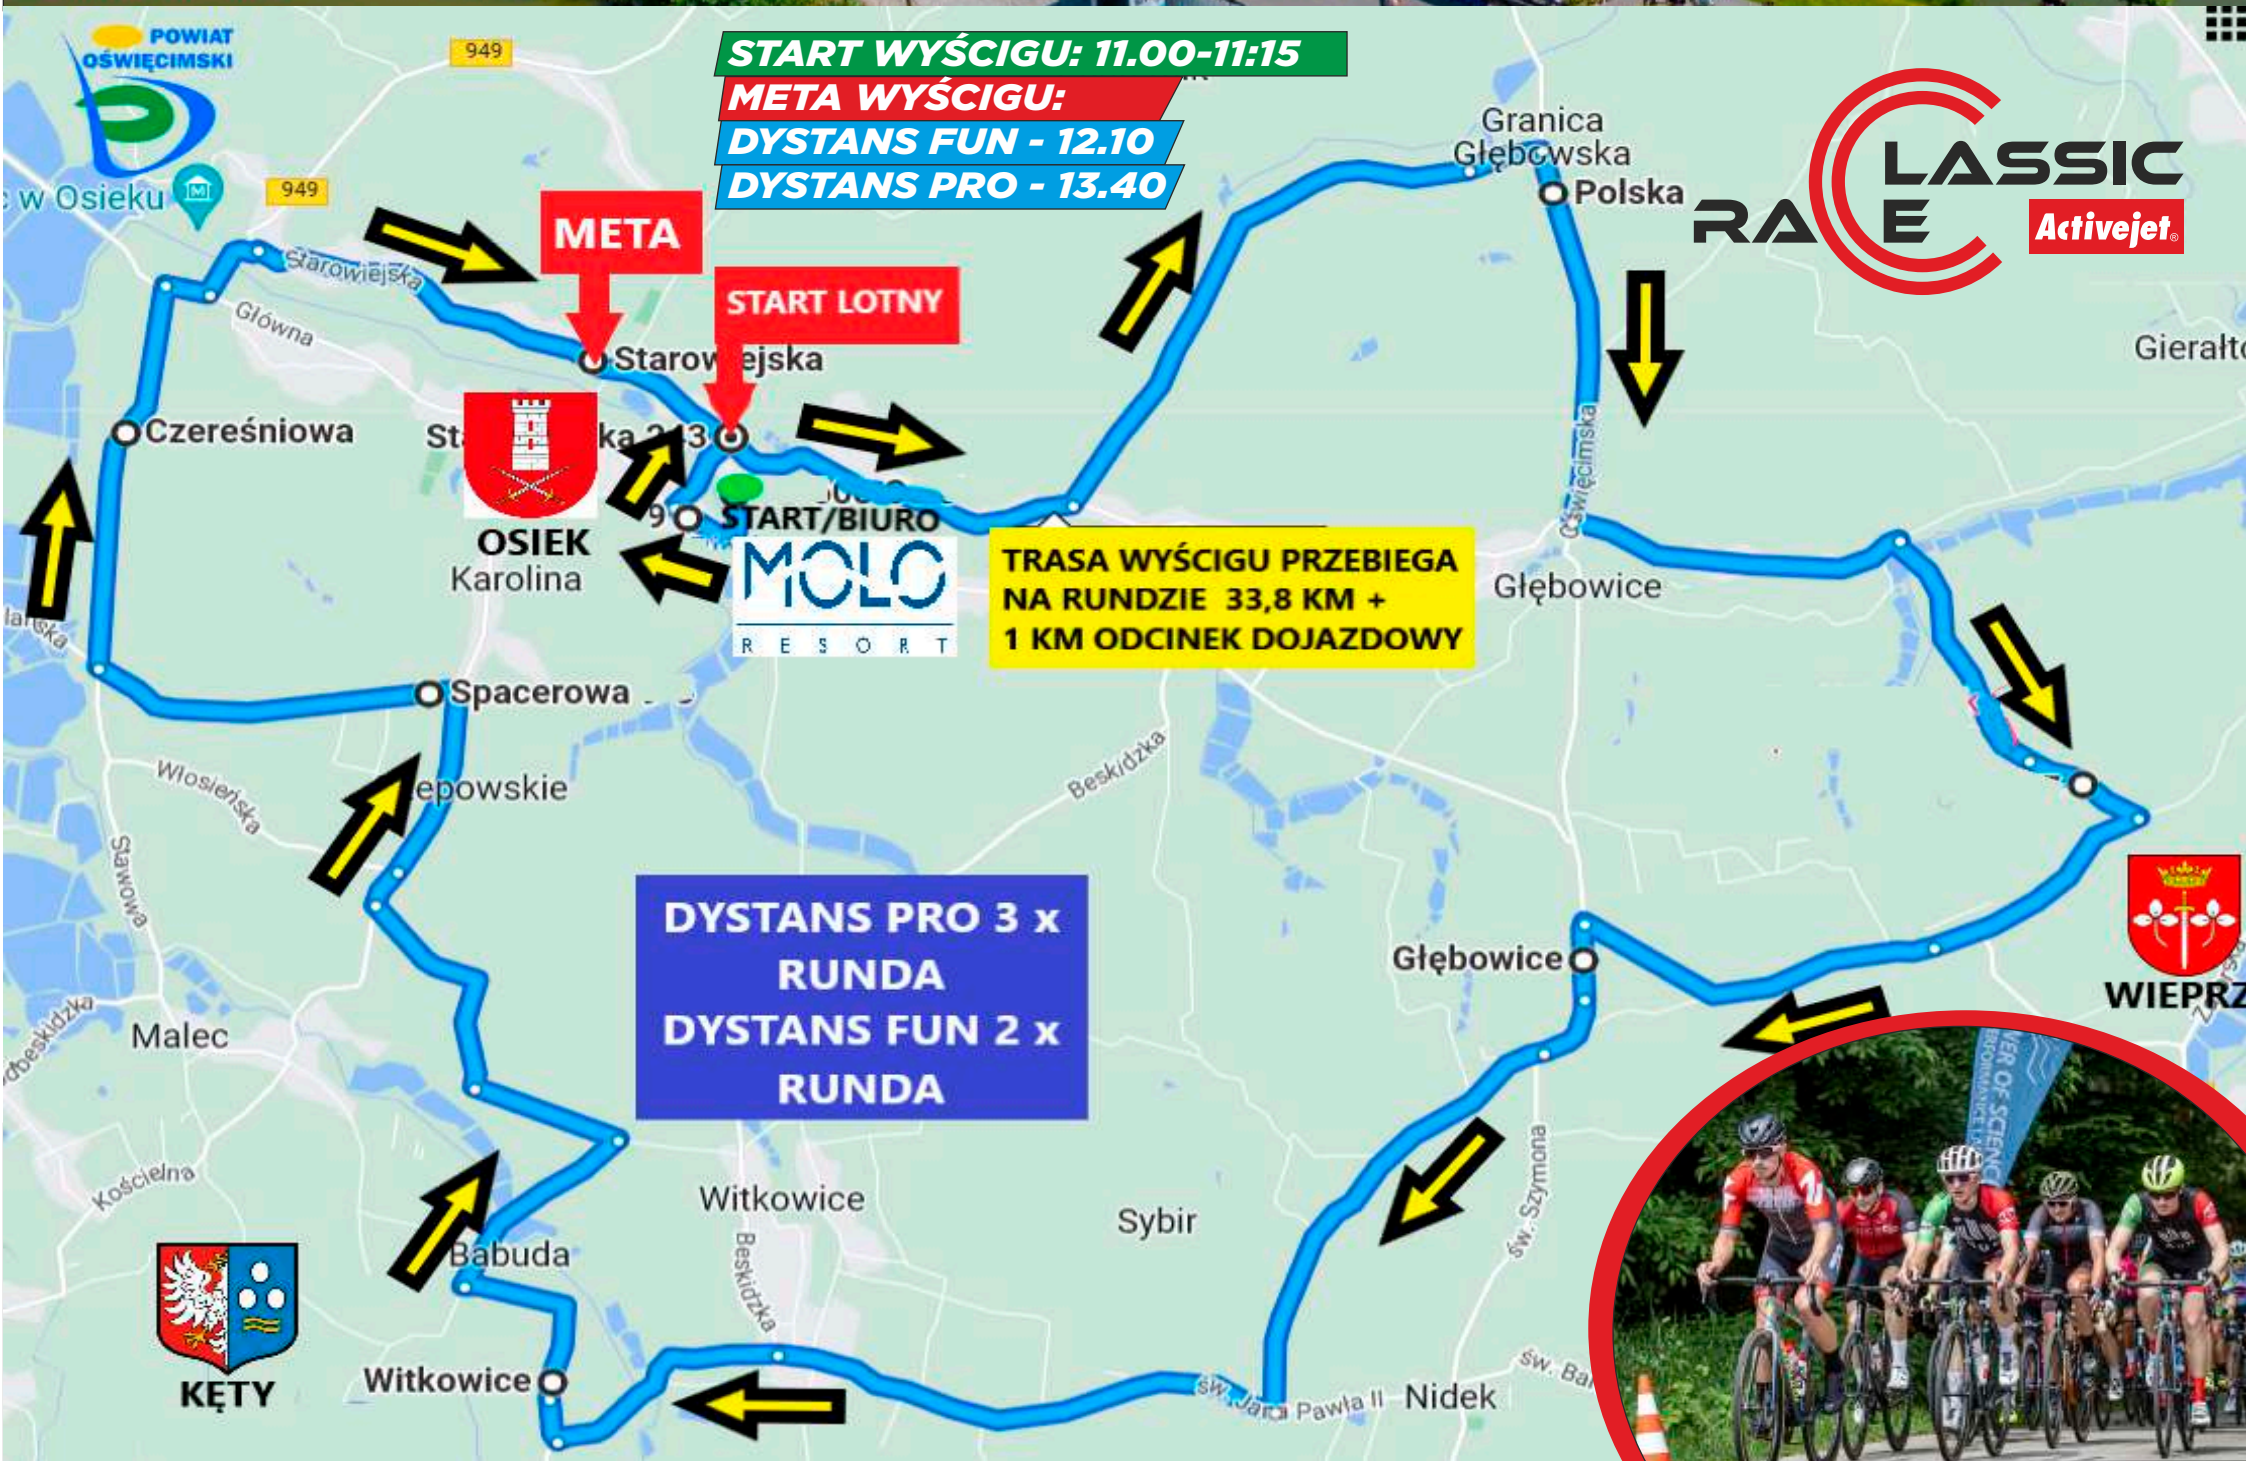

MOLO SIEK

RACE

WYŚCIG KOLARSKI

23.04.2022

Dystans PRO - 101,6 km (3 rundy)
Przewyższenie - 1190 m

więcej informacji na stronie
www.tatracyclingevents.com

Dystans FUN - 67,8 km (2 rundy)
Przewyższenie - 800 m