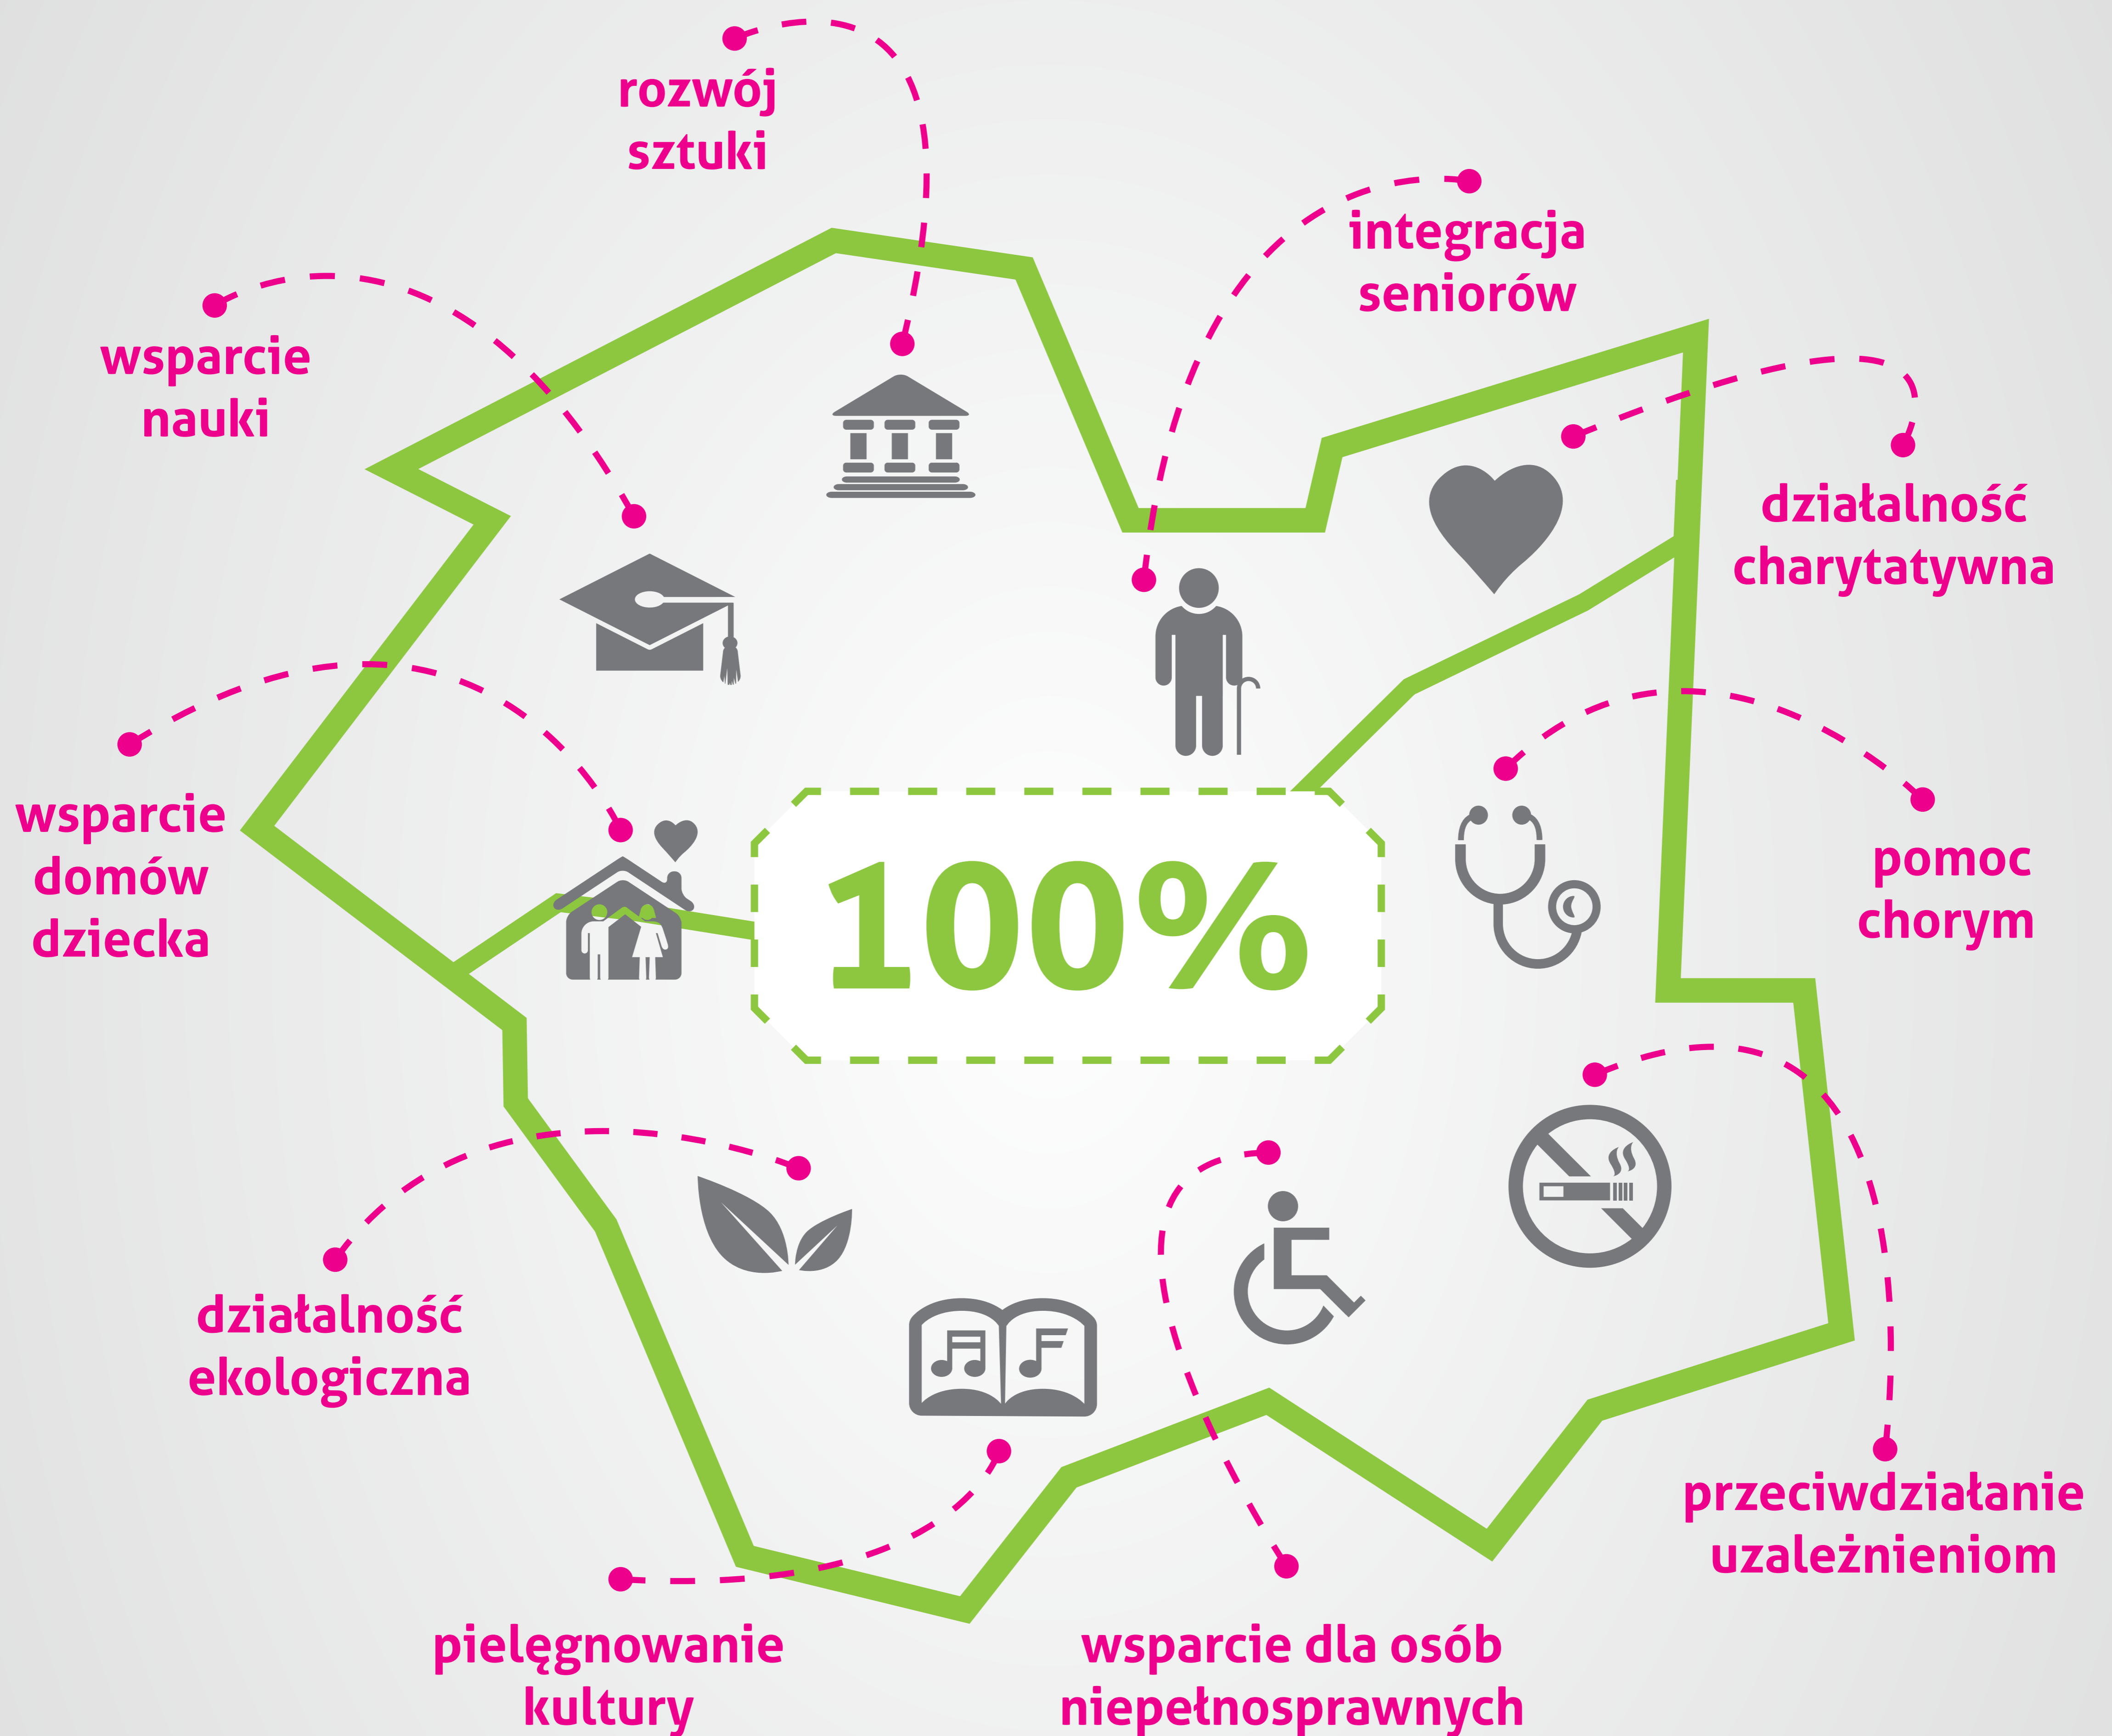

Zostaw swój **1%** **W MAŁOPOLSCE**

1% podatku -
**100% dla małopolskich
organizacji pozarządowych**

www.1procentwmalopolsce.pl
www.pozytek.gov.pl

MAŁOPOLSKA

KAMPANIA SPOŁECZNA ORGANIZOWANA
PRZEZ WOJEWÓDZTWO MAŁOPOLSKIE